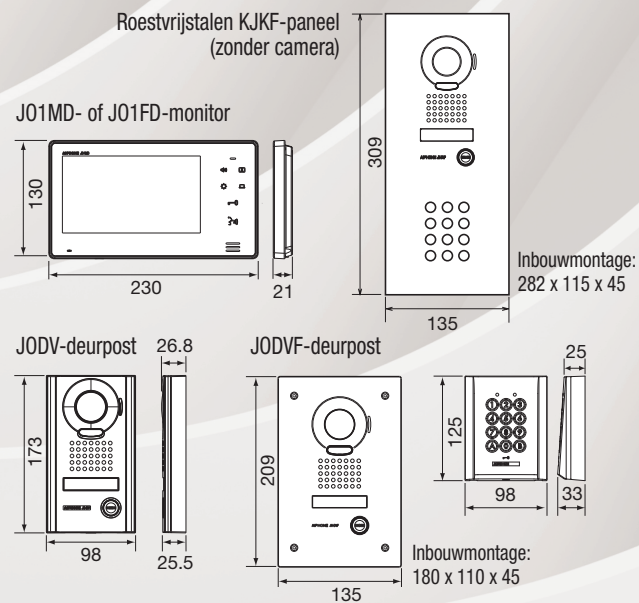

JO-SETS

De **essentiële** set
voor uw **gemoedsrust**

COMMUNICATIE / BEVEILIGING

Afmetingen (mm)

Bekabeling

JOS1V

- Videofonieset, 7" scherm
- Aanraakgevoelige toetsen
- Deurpost voor opbouwmontage

JOS1F

- Videofonieset, 7" scherm
- Aanraakgevoelige toetsen
- Deurpost voor inbouwmontage

NIEUW
JO-videofonieset,
7" scherm

INTERNATIONAAL HANDELSKANTOOR B.V.
Marconistraat 21
2809 PH Gouda - NEDERLAND
Tel.: + 31-182-581-275
Fax: + 31-182-510-428

www.aiphone.nl

JO-reeks

1
DEUR

2
MONITORS

Uw **betrouwbare** en efficiënte **partner**

- Lcd-scherm van 7"
- Aanraakgevoelige toetsen
- Handenvrij
- Extra dun 21 mm

Regeling
luistervolume

Bewaking

Optietoets

Helderheids-
regeling
scherm

Elektrisch
deurslot

dikte van
slechts
21 mm

Spreekfunctie
uit

2 deurposten naar keuze ...

JODV
Deurpost
voor
opbouw-
montage

JODV
Deurpost
voor
inbouw-
montage