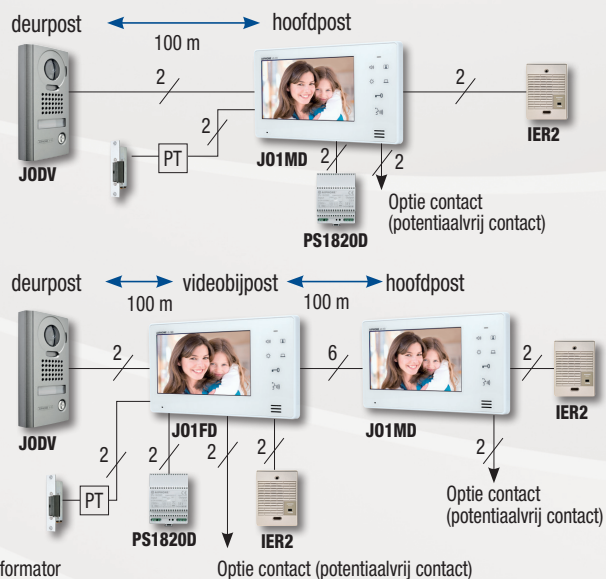

JO-SETS

De **essentiële** set
voor uw **gemoedsrust**

COMMUNICATIE / BEVEILIGING

Afmetingen (mm)

Bekabeling

JOS1V

- Videofonieset, 7" scherm
- Aanraakgevoelige toetsen
- Deurpost voor opbouwmontage

JOS1F

www.aiphone.nl

JO-reeks

1
DEUR

2
MONITORS

Uw **betrouwbare** en efficiënte **partner**

- Lcd-scherm van 7"
- Aanraakgevoelige toetsen
- Handenvrij
- Extra dun 21 mm

Regeling
luistervolume

Bewaking

Optietoets

Helderheids-
regeling
scherm

Elektrisch
deurslot

dikte van
slechts
21 mm

Spreekfunctie
uit

2 deurposten naar keuze ...

JODV
Deurpost
voor
opbouw-
montage

JODV
Deurpost
voor
inbouw-
montage

- Beschermingsgraad
- Stootvastheidsgraad

... en tal van **accessoires** op
WWW.AIPHONE.NL

KJKF
Roestvrijstalen
paneel met
verlicht
toetsenbord
voor 100 codes

MGF30
Montagehoek
voor JODV

AC10S
Toetsenbord
voor opbouw-
montage