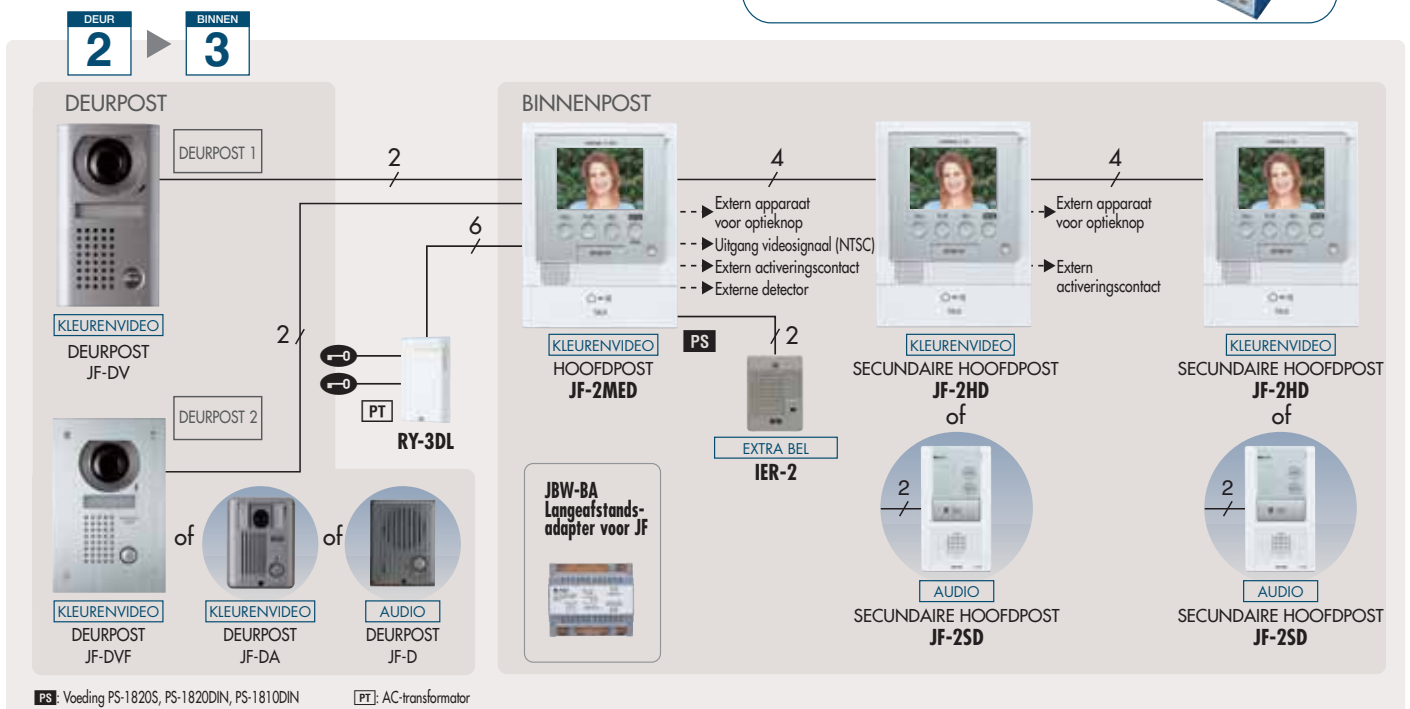

• Uitgang videosignaal (NTSC) mogelijk vanaf de hoofdpost

• Ingang externe detector beschikbaar

Wanneer een externe detector wordt geactiveerd, geeft de binnenpost een waarschuwingssymbool en een geluidssignaal weer. U kunt eveneens het afgaan van een geluidssignaal instellen op deurpost 1.

• Aansluiting van externe spreekschakelaar (voetschakelaar)

Als u het moeilijk vindt om de SPREEK-knop in te drukken, kunt u de SPREEK-knop bedienen met de optionele voetschakelaar.

• Optionele audiodeurpost bij tweede ingang

Kits

- JFS-2AED: JF-2MED, JF-DA & voeding
- JFS-2AEDV: JF-2MED, JF-DV & voeding
- JFS-2AEDF: JF-2MED, JF-DVF & voeding

CAMERAPOSITIE & GEZICHTSVELD

De camerahoek kan op 3 niveaus worden afgesteld (Alleen JF-DA)