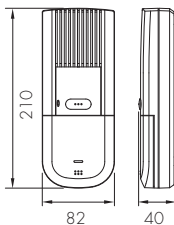

Kits

- JFS-2AED: JF-2MED, JF-DA & voeding
- JFS-2AEDV: JF-2MED, JF-DV & voeding
- JFS-2AEDF: JF-2MED, JF-DVF & voeding

CAMERAPOSITIE & GEZICHTSVELD

De camerahoek kan op 3 niveaus worden afgesteld (Alleen JF-DA)

Gezichtsvel (JF-DV, JF-DVF, JF-DA)

JF-DV, JF-DA, JF-DVF

Alleen JF-DA

Alleen JF-DA

TOESTELAFMETINGEN (mm)

JF-1MD, JF-1FD

JF-1SD

JF-2MED, JF-2HD