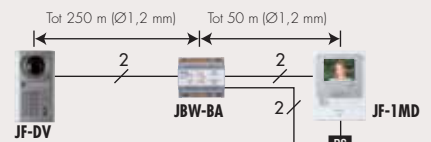

PS † Voeding PS-1820S, PS-1820DIN, PS-1810DIN

PT † AC-transfomator