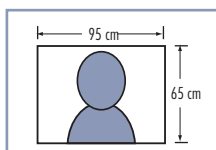

Gezichtsvel (JF-DV, JF-DVF, JF-DA)