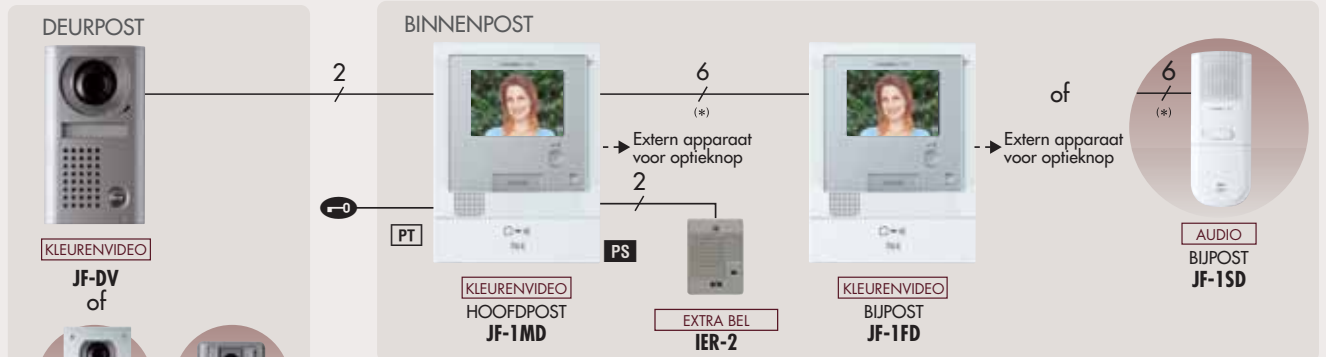

• Ingangsbewaking

Hiermee kunt u de omgeving van de deurpost bewaken zonder dat geluid van binnen wordt doorgegeven, waardoor uw privacy is gewaarborgd.

• Optieknop

Bedient een extern apparaat, bijvoorbeeld buitenverlichting, bij gebruik van een optionele connector.

Niet verkrijgbaar voor JF-1SD & JF-2SD.

Standaardsysteem

JF-1MD

Ondersteunt **1** deurpost en **1** of **2** binnenposten

Biedt een eenvoudige beveiligingsoplossing.

Het standaardsysteem biedt een eenvoudige beveiligingsoplossing. Het ondersteunt 1 deurpost en 1 of 2 binnenposten (1 hoofdpost + 1 bijpost). De kleurenvideobinnenpost is slechts 27 mm dik!

Kits

- JFS-1AD: JF-1MD, JF-DA & voeding
- JFS-1ADV: JF-1MD, JF-DV & voeding
- JFS-1ADF: JF-1MD, JF-DVF & voeding

(*) Interne communicatie is niet mogelijk.

JBW-BA Langeafstandsadapter

- Verlengt bedragsafstand tot videomonitors van 100 m tot 300 m.