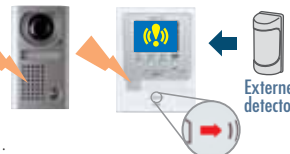

• Uitgang videosignaal (NTSC) mogelijk vanaf de hoofdpost

• Ingang externe detector beschikbaar

Wanneer een externe detector wordt geactiveerd, geeft de binnenpost een waarschuwingssymbool en een geluidssignaal weer. U kunt eveneens het afgaan van een geluidssignaal instellen op deurpost 1.