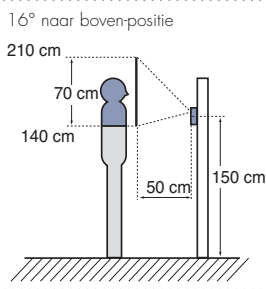

Alleen JF-DA