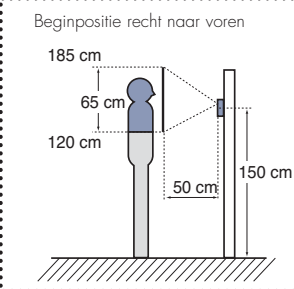

CAMERAPOSITIE & GEZICHTSVELD

De camerahoek kan op 3 niveaus worden afgesteld (Alleen JF-DA)

Gezichtsvel (JF-DV, JF-DVF, JF-DA)

JF-DV, JF-DA, JF-DVF